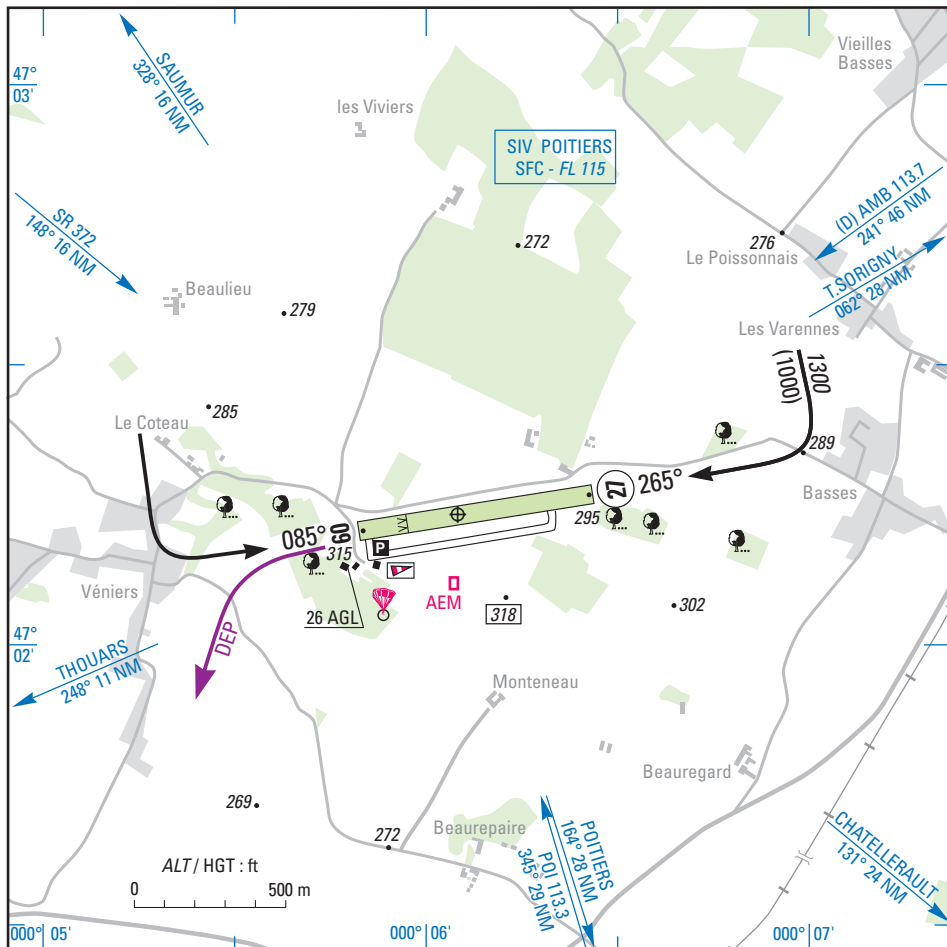

AD 2.LFDL		
AD 2 LFDL ATT 01	AD 2 LFDL TXT 01	

ATTERRISSAGE A VUE

Visual landing

Ouvert à la CAP
Public air traffic

LOUDUN

AD2 LFDL ATT 01

12 APR 07

ALT AD : 315 (12 hPa)

LFDL

LAT : 47 02 14 N

Non WGS-84

LONG : 000 06 05 E

VAR : 2°W (05)

APP : NIL
TWR : NIL
A/A : 123.5

RWY	QFU	Dimensions Dimension	Nature Surface	Résistance Strength	TODA	ASDA	LDA
09	085	790 x 60	Non revêtue Unpaved	-	790	790	630
27	265				790	790	790

Aides lumineuses : NIL.

Lighting aids : NIL.

Consignes particulières / Special instructions**Procédures et consignes particulières**

Roulage interdit hors piste et TWY.

QFU préférentiel 265 : Cause seuil décalé en RWY 09.

Procedures and special instructions*Taxiing prohibited except on RWY and TWY.**Preferred QFU 265: Due to displaced threshold RWY 09.***Informations diverses / Miscellaneous**

HIV + 1HR / WIN + 1HR

Les informations de source **non DGAC** de cette rubrique sont communiquées sous toute réserve.**Non DGAC** information in this document is communicated with all reserve.